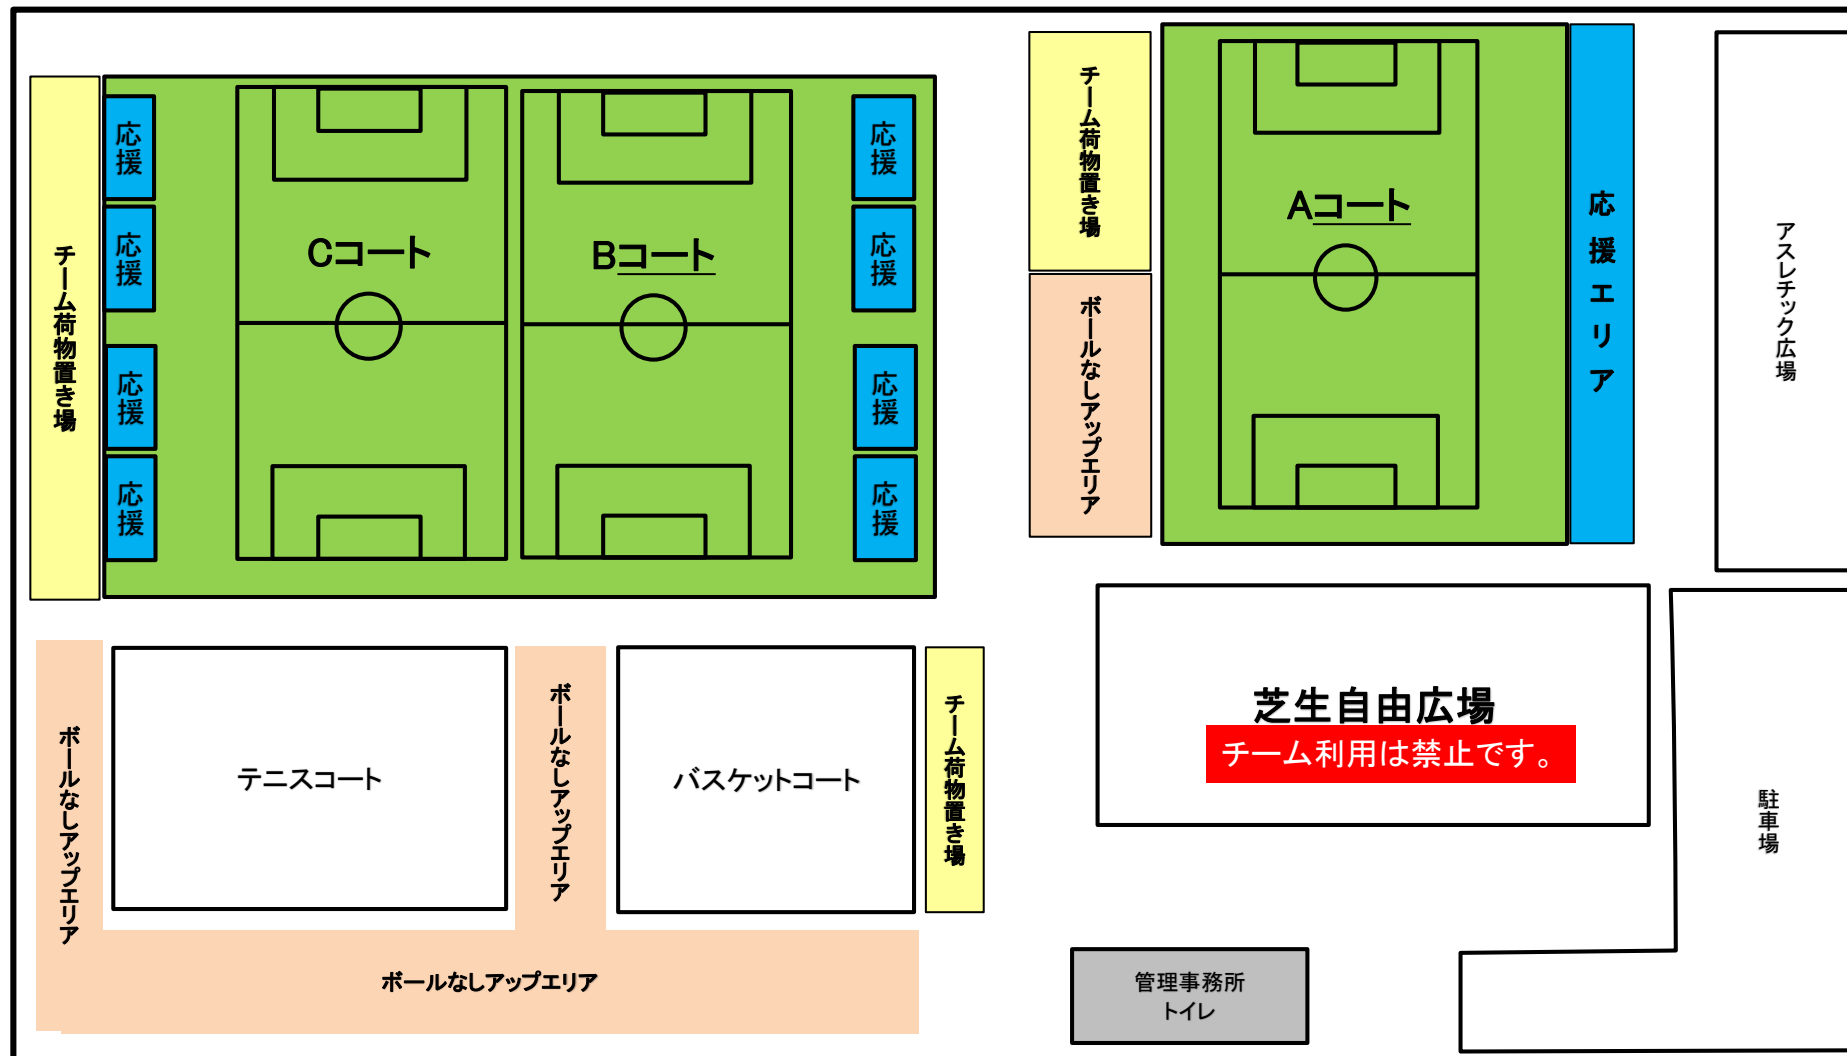

森ヶ崎公園グラウンド 利用エリア図

・「試合開始10分前に集合してメンバーチェック」 ※保護者のスタンドでの応援可

- チーム待機場所
※公園利用者優先
- ボールなしアップエリア
※公園利用者優先
- 管理事務所内施設は使用禁止
※トイレのみ立入り可
- 応援エリア(Bコート)
グラウンド内スタンド
- 応援エリア(Aコート)
芝生
- 試合前集合場所