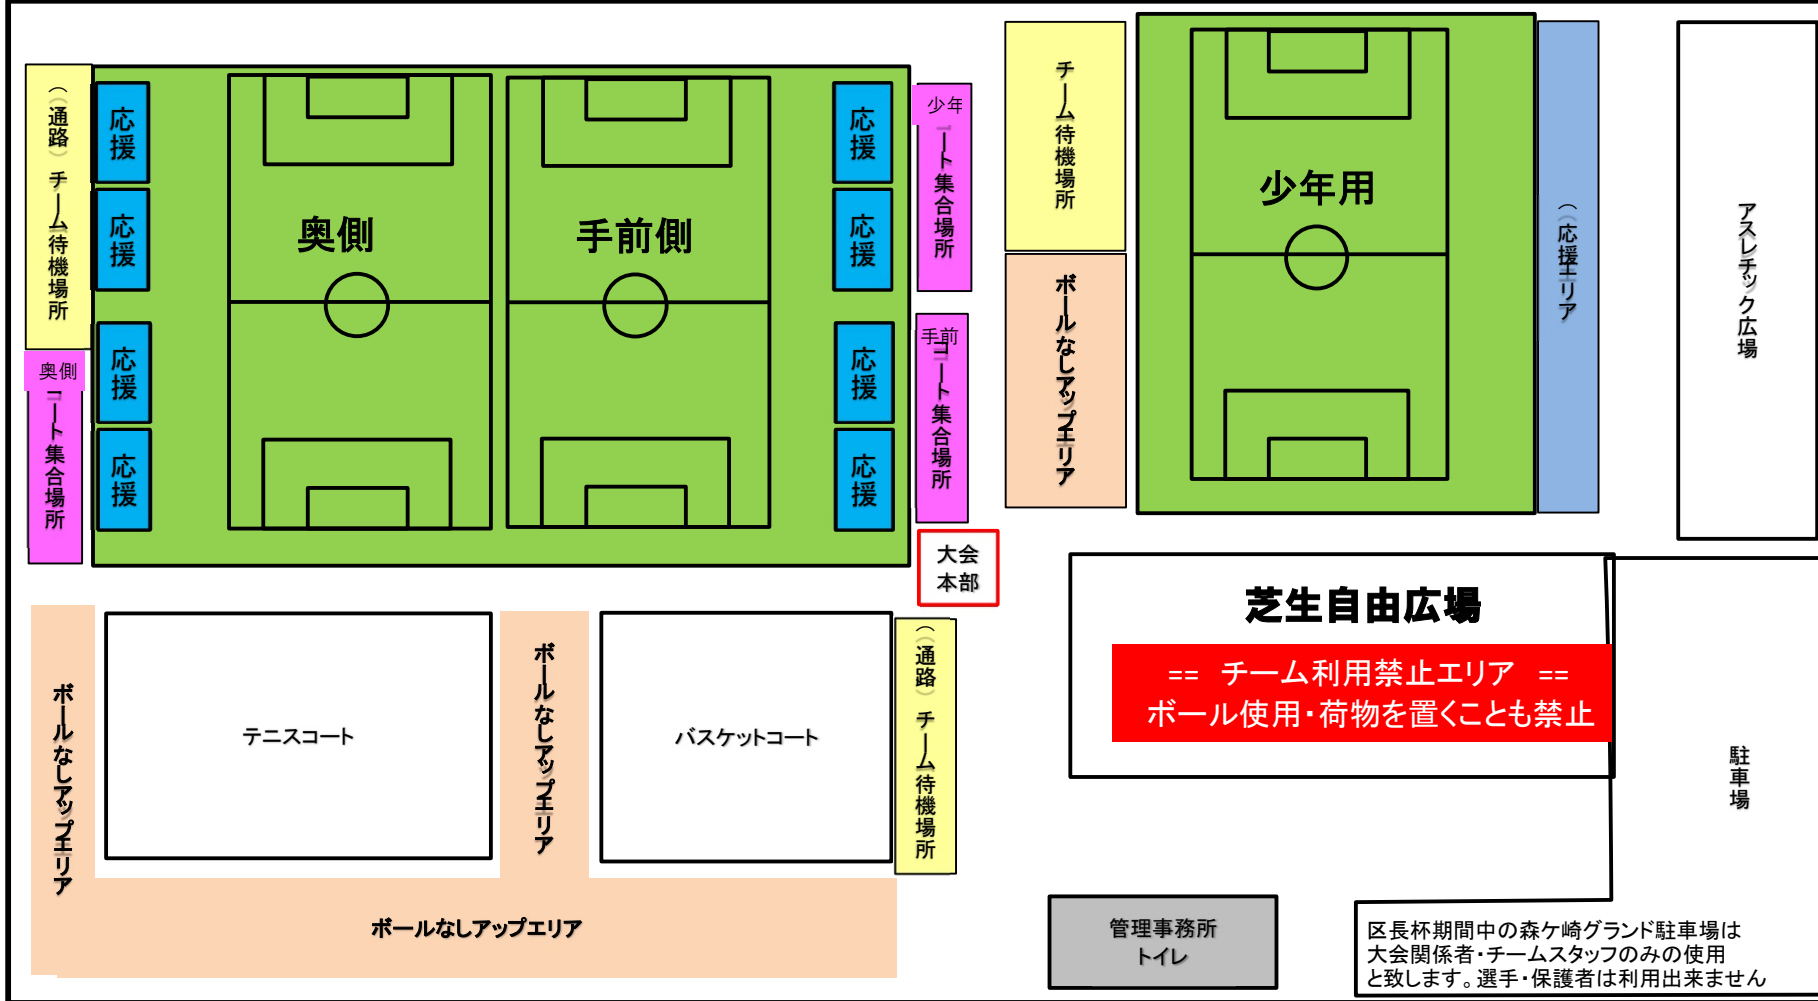

森ヶ崎公園グランド 利用エリア

徹底事項

- 6時30分前^に公園内(門内)に立ち入らないこと
- ピッチには使用時間前には立ち入らないこと
- 管理棟内を泥で汚さない事(落として入る)
- 公園内はすべて禁煙です。(駐車場 入口アプローチ階段下での喫煙しないように)

コート内練習は以下のとおりです。

- ・1試合目チームは、「試合開始20分前に集合チェック→試合開始15分前から10分間」
- ・2試合目以降チームは、「前試合ハーフタイム4分間」および「試合開始15分前に集合チェック→試合開始10分前から6分間」

- チーム待機場所 ※公園利用者優先
- ボールなしアップエリア ※公園利用者優先
- 管理事務所内施設は使用禁止 ※トイレのみ立入り可
- 応援エリア(BCコート) グランド内スタンド
- 応援エリア(Aコート) 芝生
- 試合前集合場所

区長杯期間中の森ヶ崎グランド駐車場は大会関係者・チームスタッフのみの使用と致します。選手・保護者は利用出来ません